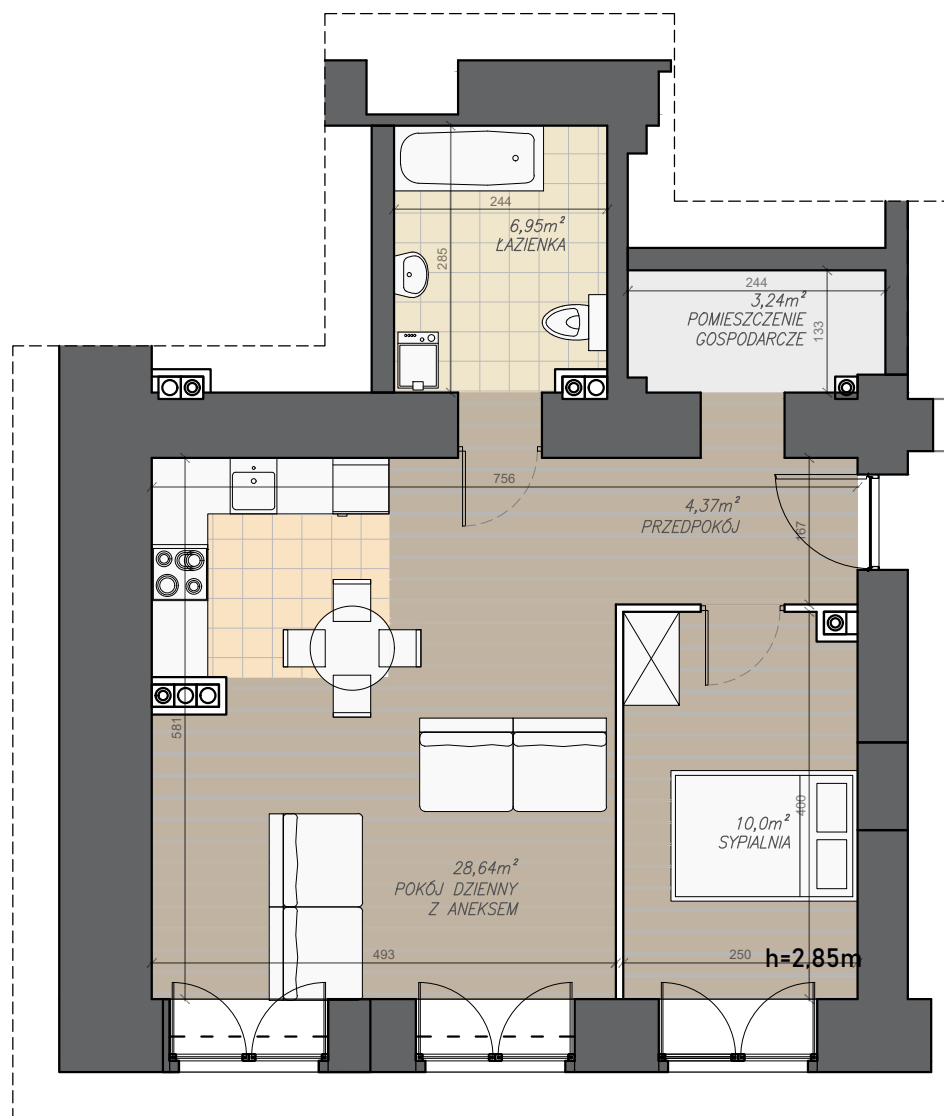

MIESZKANIE M0-01

PARTER M0-01

1. PRZEDPOKÓJ	4,37m ²
2. POKÓJ DZIENNY Z ANEKSEM	28,64m ²
3. ŁAZIENKA	6,95m ²
4. SYPIALNIA	10,00m ²
5. POMIESZCZENIE GOSPODARCZE	3,24m ²

RAZEM: 53,2m²