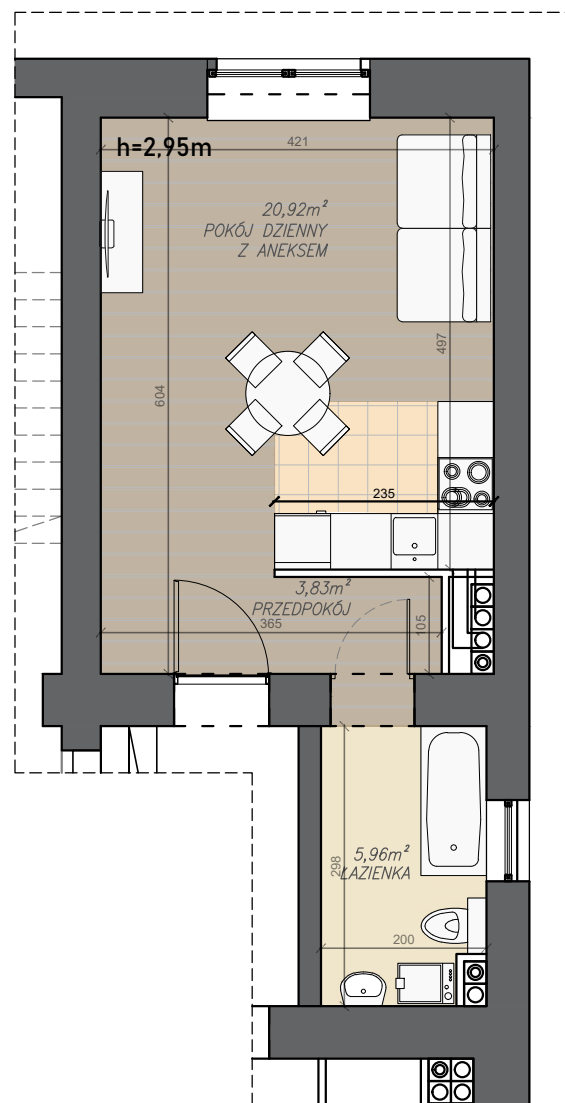

MIESZKANIE M1-01

PARTER M1-01

1. PRZEDPOKÓJ	3,83m ²
2. POKÓJ DZIENNY Z ANEKSEM	20,92m ²
3. ŁAZIENKA	5,96m ²

RAZEM: 30,71m²