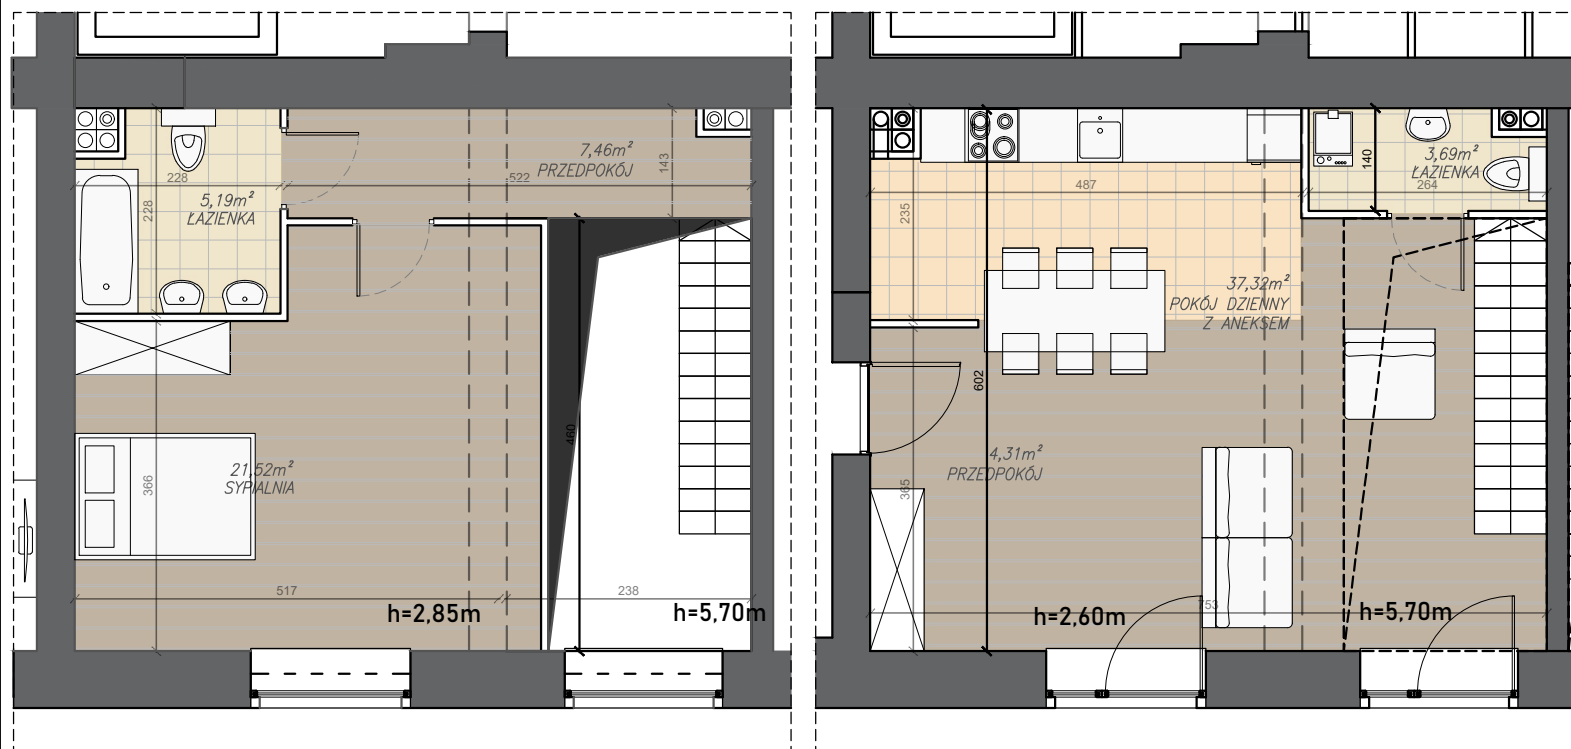

MIESZKANIE M1-03

PARTER M1-03

1. PRZEDPOKÓJ	4,31m ²
2. POKÓJ DZIENNY Z ANEKSEM	37,32m ²
3. ŁAZIENKA	3,69m ²
4. PRZEDPOKÓJ	7,46m ²
5. SYPIALNIA	21,52m ²
6. ŁAZIENKA	5,19m ²

RAZEM: 79,49m²