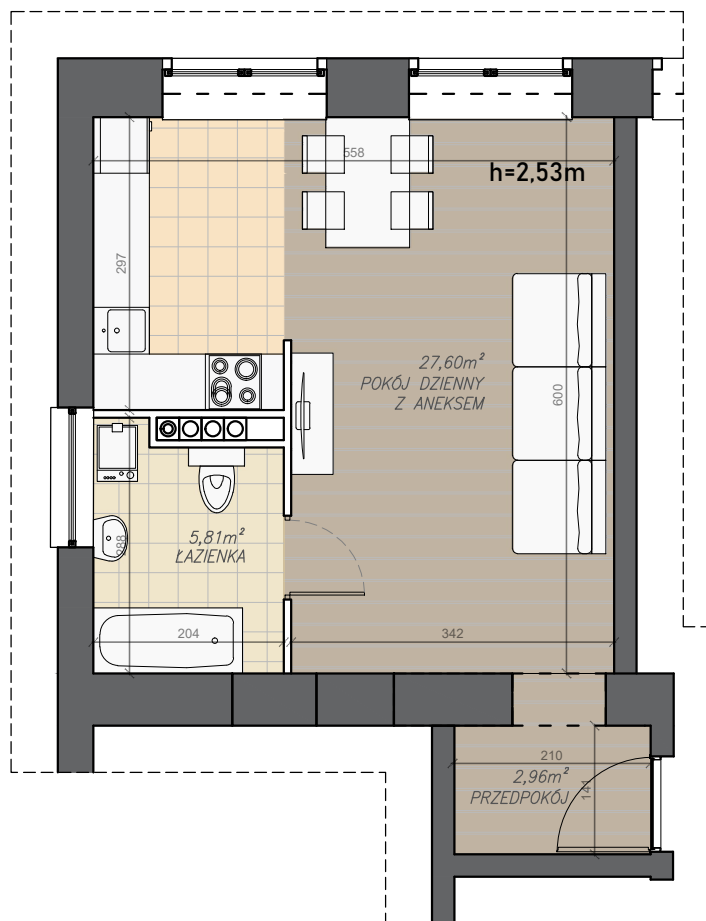

MIESZKANIE M1-06

PARTER M1-06

1. PRZEDPOKÓJ	2,96m ²
2. POKÓJ DZIENNY Z ANEKSEM	27,60m ²
3. ŁAZIENKA	5,81m ²

RAZEM: 36,37m²