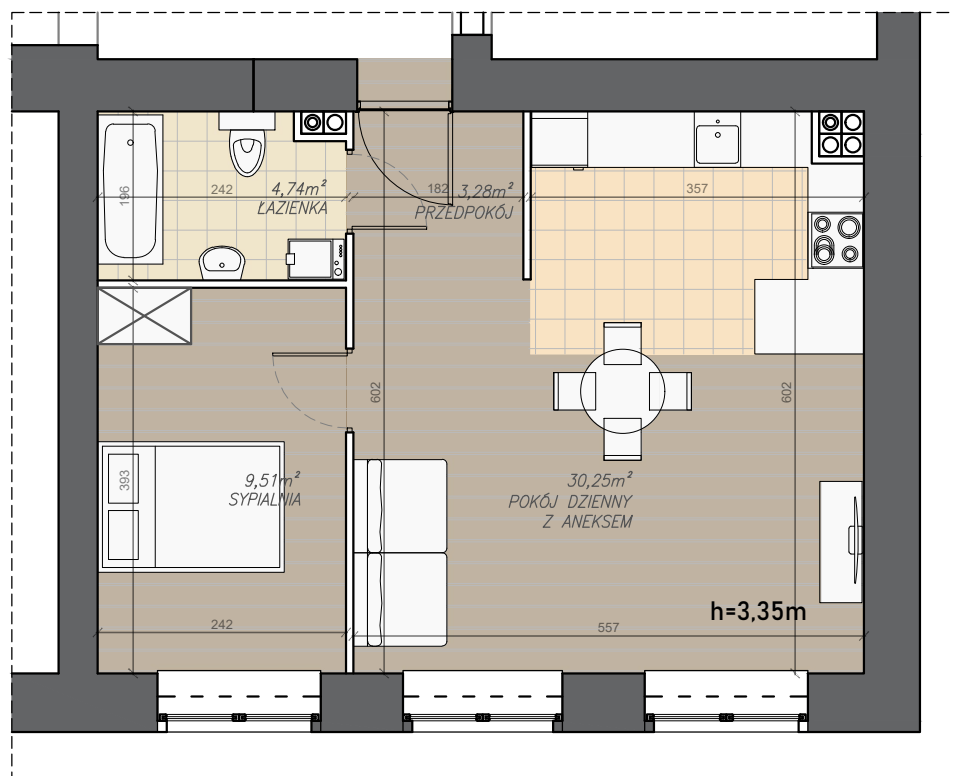

MIESZKANIE M2-02

I PIĘTRO M2-02

1. PRZEDPOKÓJ	3,28m ²
2. POKÓJ DZIENNY Z ANEKSEM	30,25m ²
3. ŁAZIENKA	4,74m ²
4. SYPIALNIA	9,51m ²

RAZEM: 47,78m²