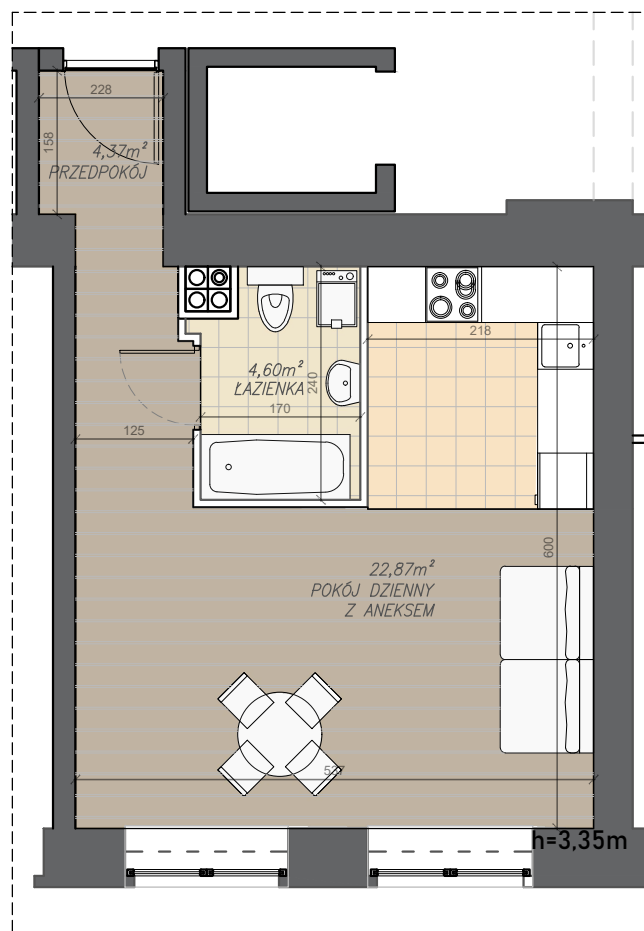

MIESZKANIE M2-03

I PIĘTRO M2-03

1. PRZEDPOKÓJ	4,37m ²
2. POKÓJ DZIENNY Z ANEKSEM	22,87m ²
3. ŁAZIENKA	4,6m ²

RAZEM: 31,84m²