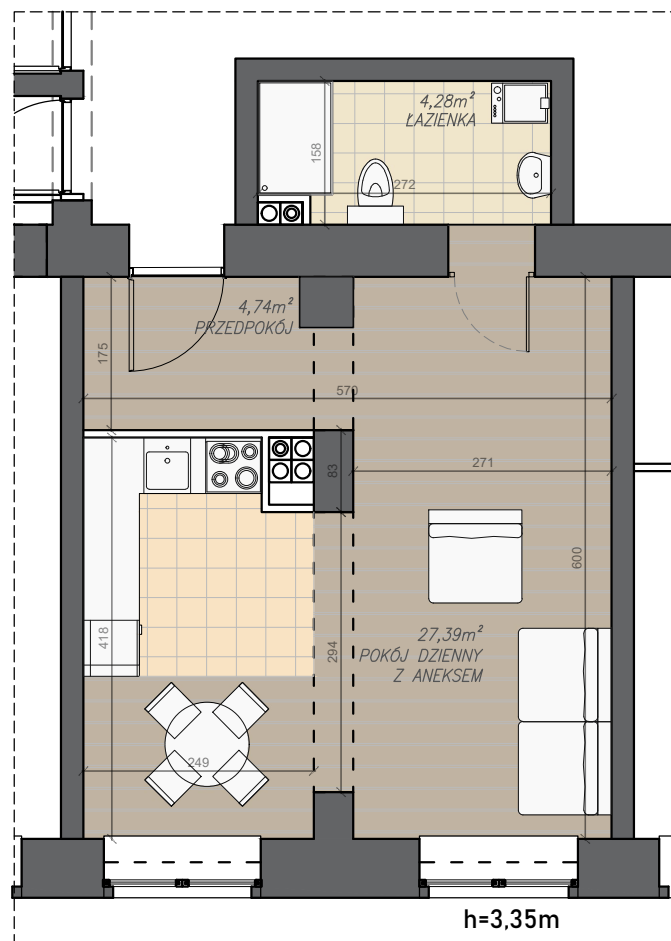

MIESZKANIE M2-04

I PIĘTRO M2-04

1. PRZEDPOKÓJ	4,74m ²
2. POKÓJ DZIENNY Z ANEKSEM	27,39m ²
3. ŁAZIENKA	4,28m ²

RAZEM: 36,41m²