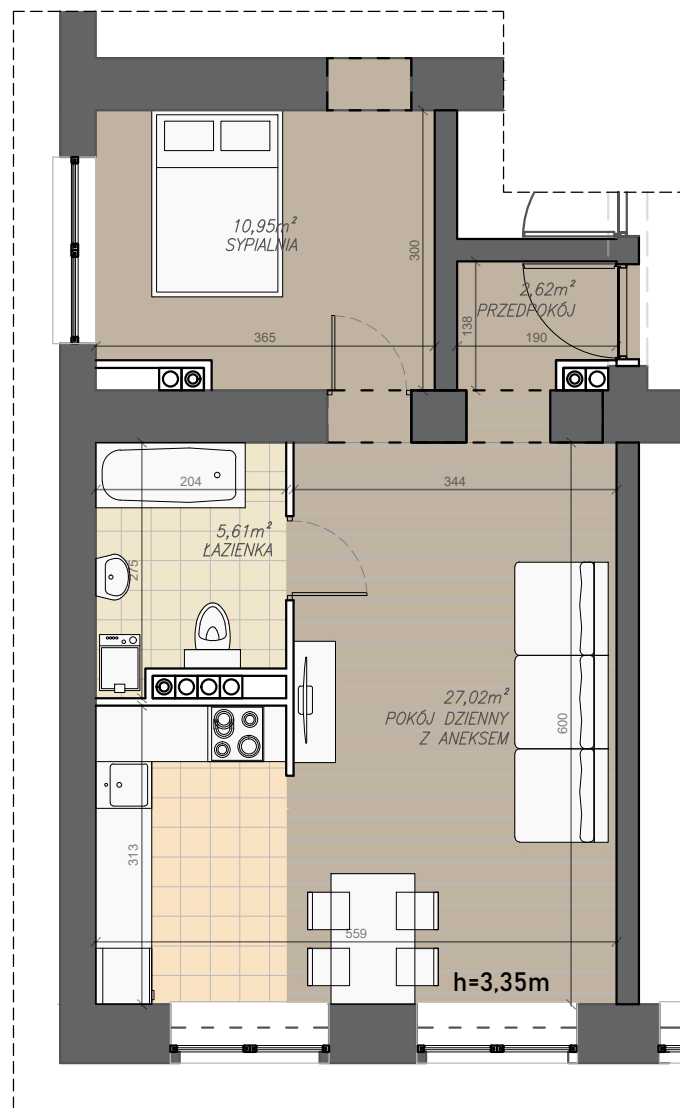

MIESZKANIE M2-05

I PIĘTRO M2-05

1. PRZEDPOKÓJ	2,62m ²
2. POKÓJ DZIENNY Z ANEKSEM	27,02m ²
3. ŁAZIENKA	5,61m ²
4. SYPIALNIA	10,95m ²

RAZEM: 46,20m²