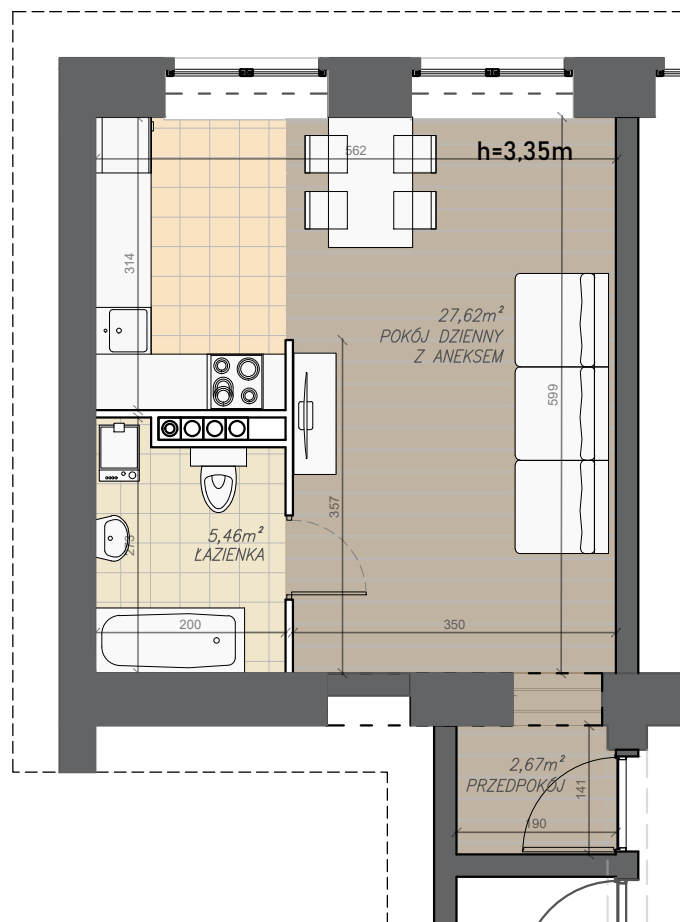

# MIESZKANIE M2-06

## I PIĘTRO M2-06

1. PRZEDPOKÓJ	2,67m <sup>2</sup>
2. POKÓJ DZIENNY Z ANEKSEM	27,62m <sup>2</sup>
3. ŁAZIENKA	5,46m <sup>2</sup>

**RAZEM: 35,75m<sup>2</sup>**