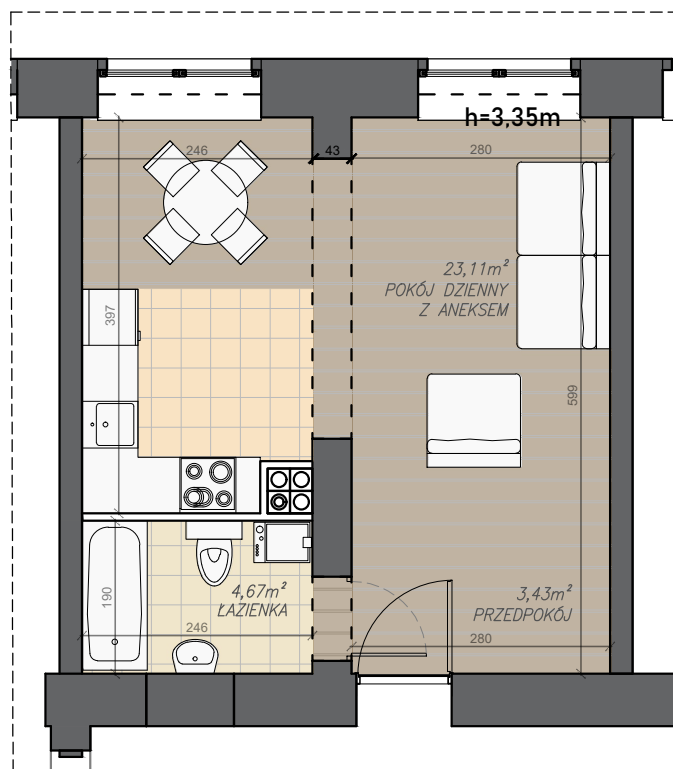

# MIESZKANIE M2-07

## I PIĘTRO M2-07

1. PRZEDPOKÓJ	3,43m <sup>2</sup>
2. POKÓJ DZIENNY Z ANEKSEM	23,11m <sup>2</sup>
3. ŁAZIENKA	4,67m <sup>2</sup>

**RAZEM: 31,21m<sup>2</sup>**