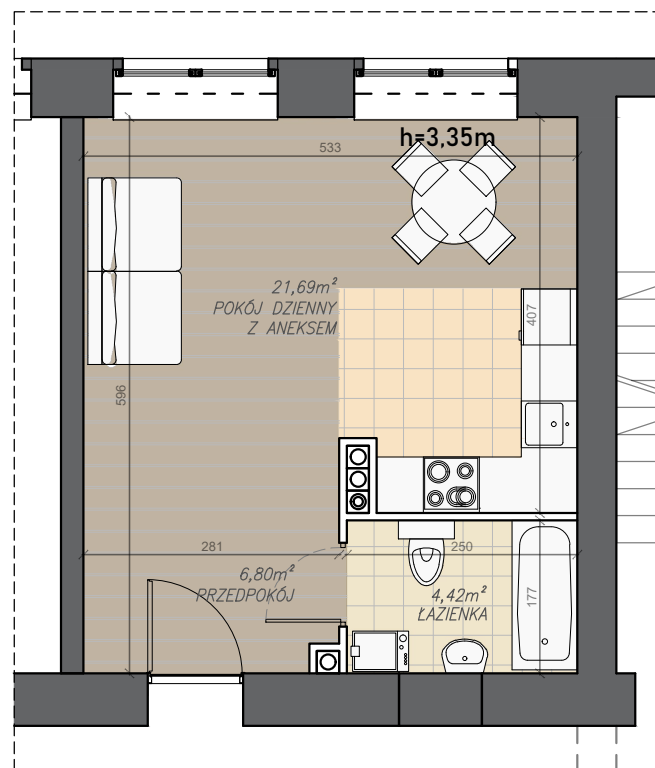

MIESZKANIE M2-08

I PIĘTRO M2-08

1. PRZEDPOKÓJ	6,8m ²
2. POKÓJ DZIENNY Z ANEKSEM	21,69m ²
3. ŁAZIENKA	4,42m ²

RAZEM: 32,91m²