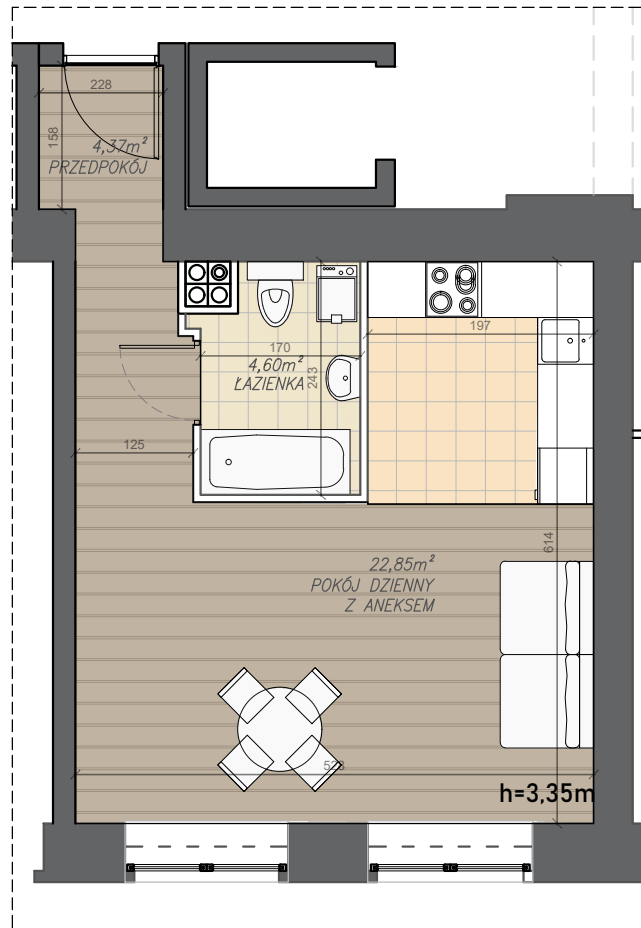

MIESZKANIE M3-03

2 PIĘTRO M3-03

1. PRZEDPOKÓJ	4,37m ²
2. POKÓJ DZIENNY Z ANEKSEM	22,85m ²
3. ŁAZIENKA	4,6m ²

RAZEM: 31,82m²