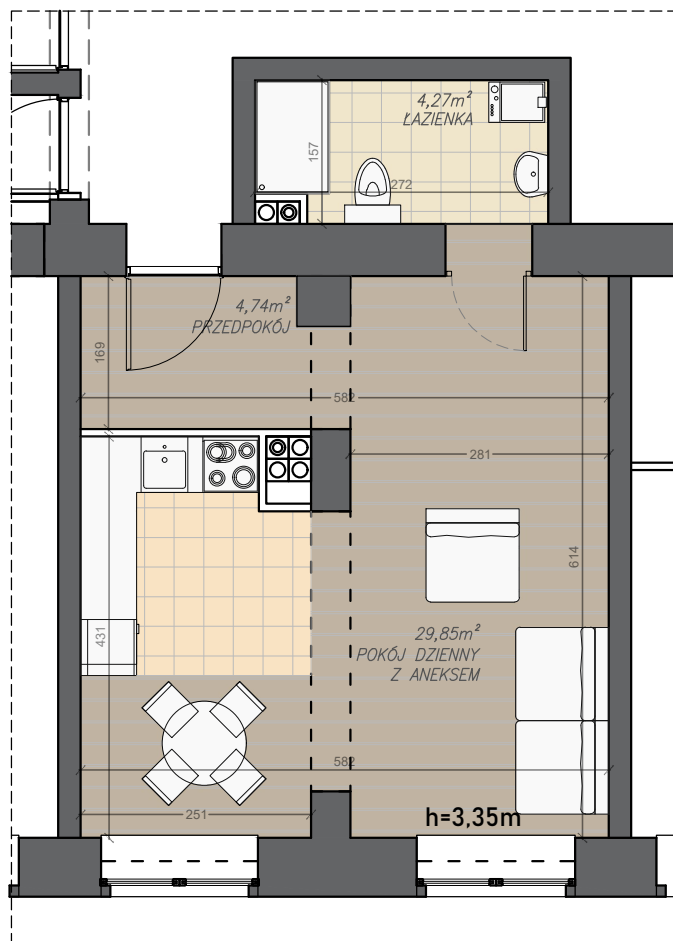

MIESZKANIE M3-04

2 PIĘTRO M3-04

1. PRZEDPOKÓJ	4,74m ²
2. POKÓJ DZIENNY Z ANEKSEM	29,85m ²
3. ŁAZIENKA	4,27m ²

RAZEM: 38,86m²