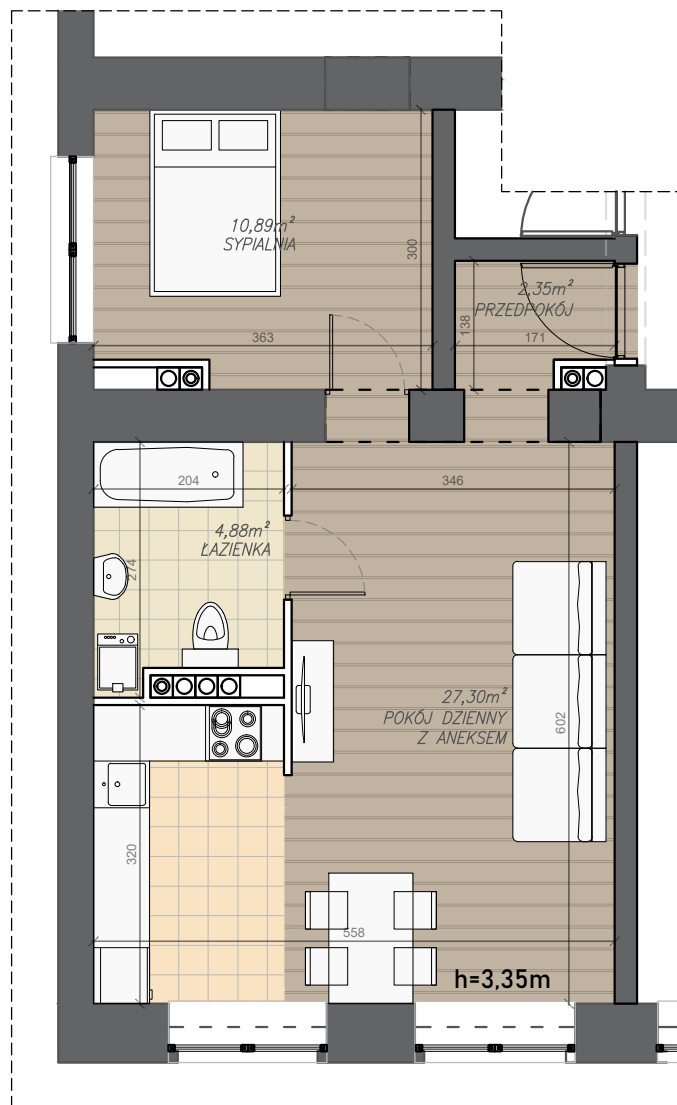

MIESZKANIE M3-05

2 PIĘTRO M3-05

1. PRZEDPOKÓJ	2,35m ²
2. POKÓJ DZIENNY Z ANEKSEM	27,3m ²
3. ŁAZIENKA	5,58m ²
4. SYPIALNIA	10,89m ²
6. ŁAZIENKA	4,88m ²

RAZEM: 51m²