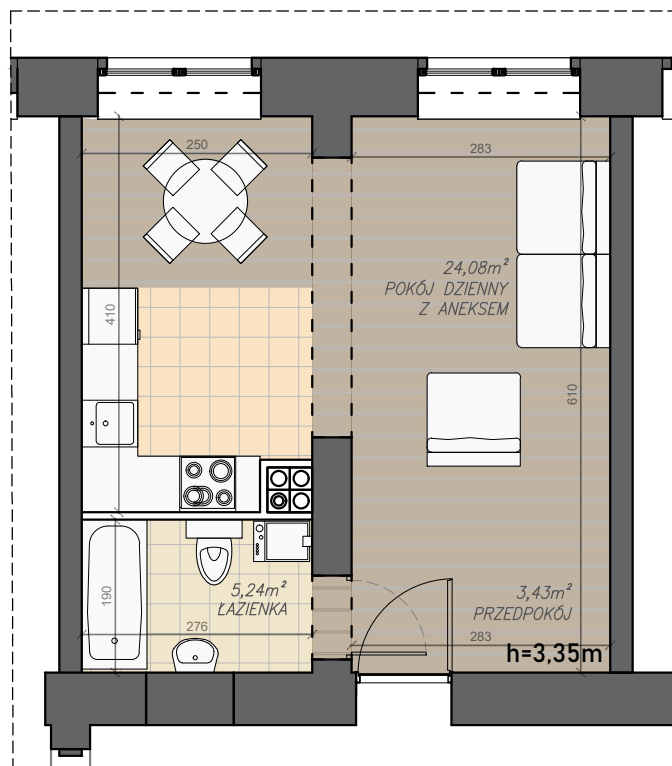

# MIESZKANIE M3-07

## 2 PIĘTRO M3-07

|                            |                     |
|----------------------------|---------------------|
| 1. PRZEDPOKÓJ              | 3,43m <sup>2</sup>  |
| 2. POKÓJ DZIENNY Z ANEKSEM | 24,08m <sup>2</sup> |
| 3. ŁAZIENKA                | 5,24m <sup>2</sup>  |