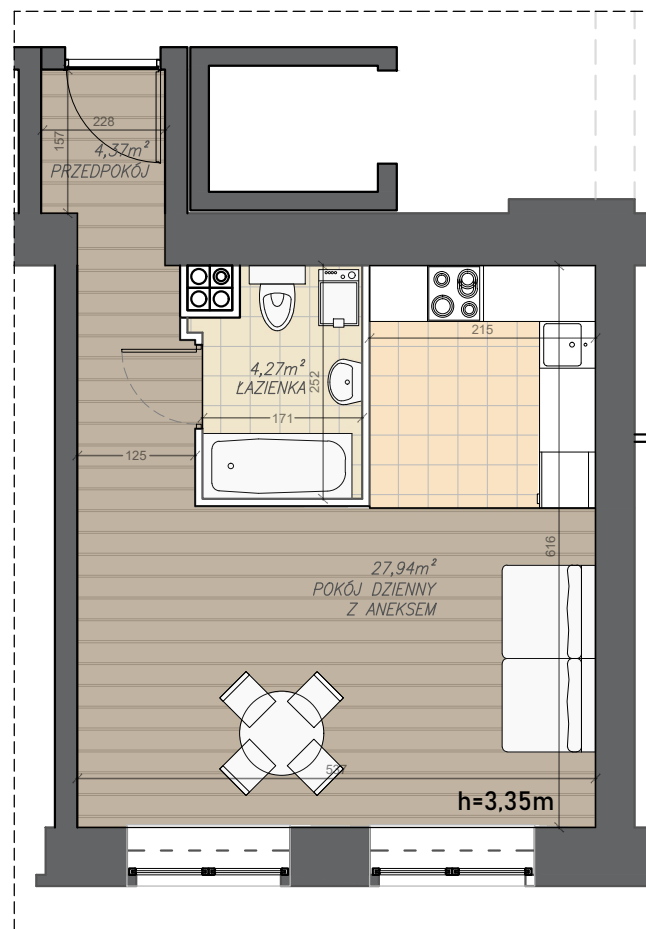

MIESZKANIE M4-03

3 PIĘTRO M4-03

1. PRZEDPOKÓJ	4,37m ²
2. POKÓJ DZIENNY Z ANEKSEM	27,94m ²
3. ŁAZIENKA	4,27m ²

RAZEM: 36,58m²