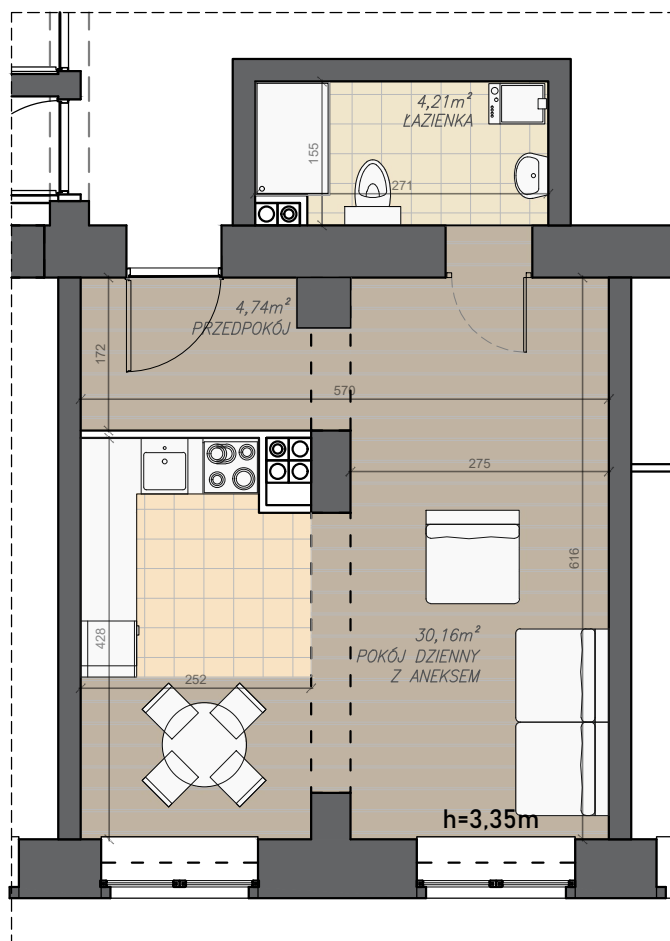

MIESZKANIE M4-04

3 PIETRO M4-04

1. PRZEDPOKÓJ	4,74m ²
2. POKÓJ DZIENNY Z ANEKSEM	30,16m ²
3. ŁAZIENKA	4,21m ²

RAZEM: 39,11m²