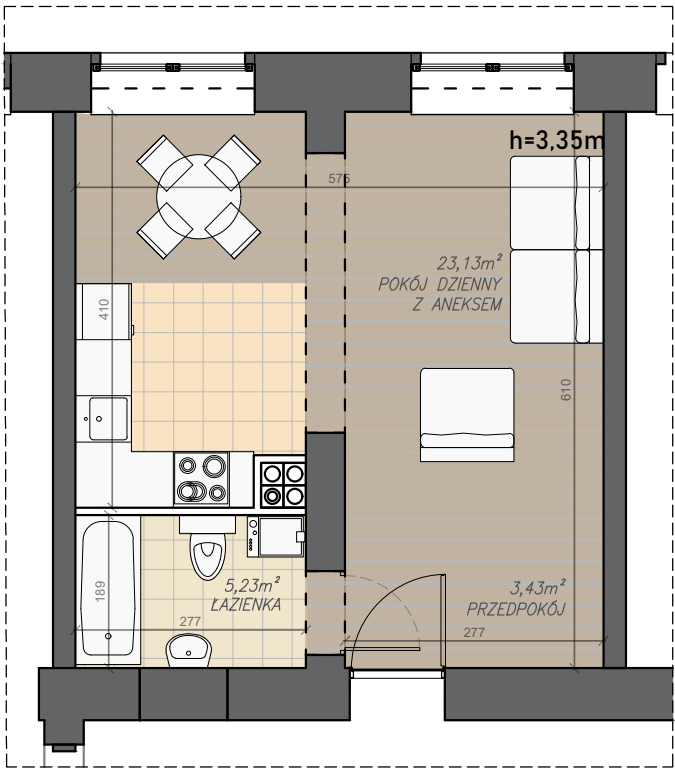

MIESZKANIE M4-07

3 PIĘTRO M4-07

- 1. PRZEDPOKÓJ 3,43m²
- 2. POKÓJ DZIENNY Z ANEKSEM 23,13m²
- 3. ŁAZIENKA 5,23m²

RAZEM: 31,79m²