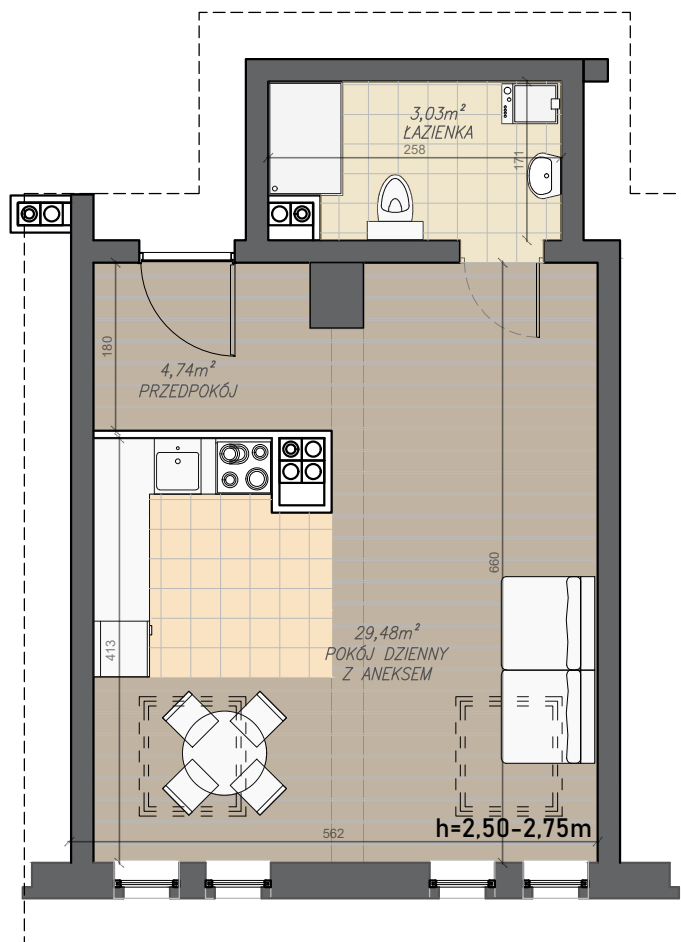

# MIESZKANIE M5-04

## IV PIĘTRO M5-04

1. PRZEDPOKÓJ	4,74m <sup>2</sup>
2. POKÓJ DZIENNY Z ANEKSEM	29,48m <sup>2</sup>
3. ŁAZIENKA	3,03m <sup>2</sup>

**RAZEM: 37,25m<sup>2</sup>**