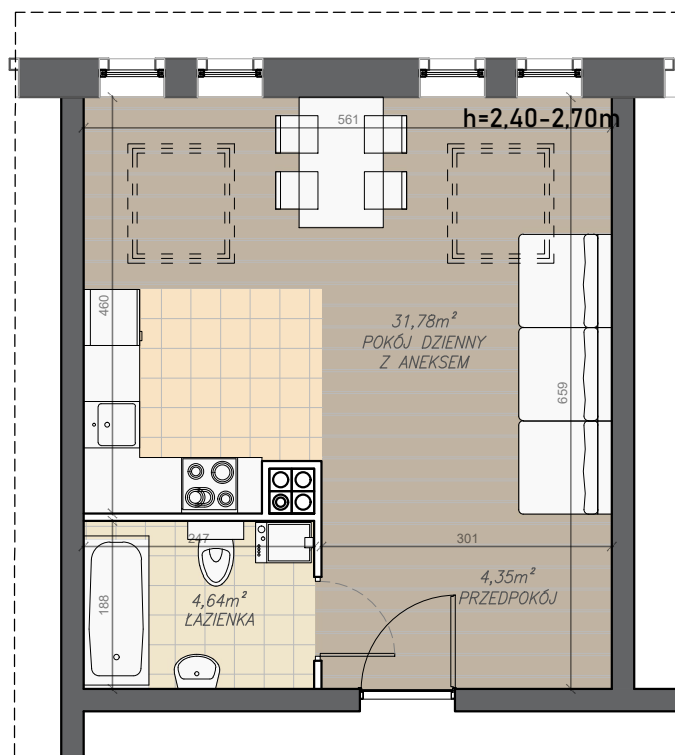

# MIESZKANIE M5-07

## IV PIĘTRO M5-07

1. PRZEDPOKÓJ	4,35m <sup>2</sup>
2. POKÓJ DZIENNY Z ANEKSEM	31,78m <sup>2</sup>
3. ŁAZIENKA	4,64m <sup>2</sup>

**RAZEM: 40,77m<sup>2</sup>**