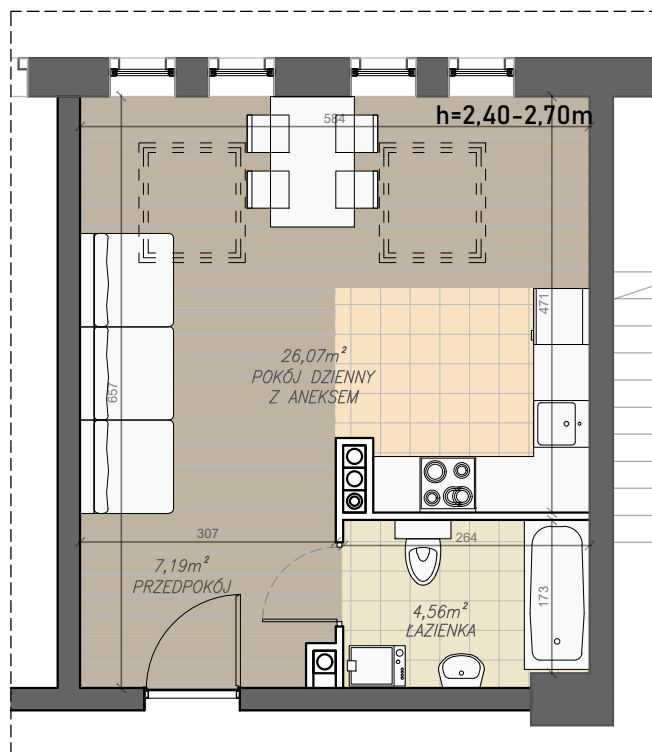

MIESZKANIE M5-08

IV PIĘTRO M5-08

1. PRZEDPOKÓJ	7,19m ²
2. POKÓJ DZIENNY Z ANEKSEM	26,07m ²
3. ŁAZIENKA	4,56m ²

RAZEM: 37,82m²