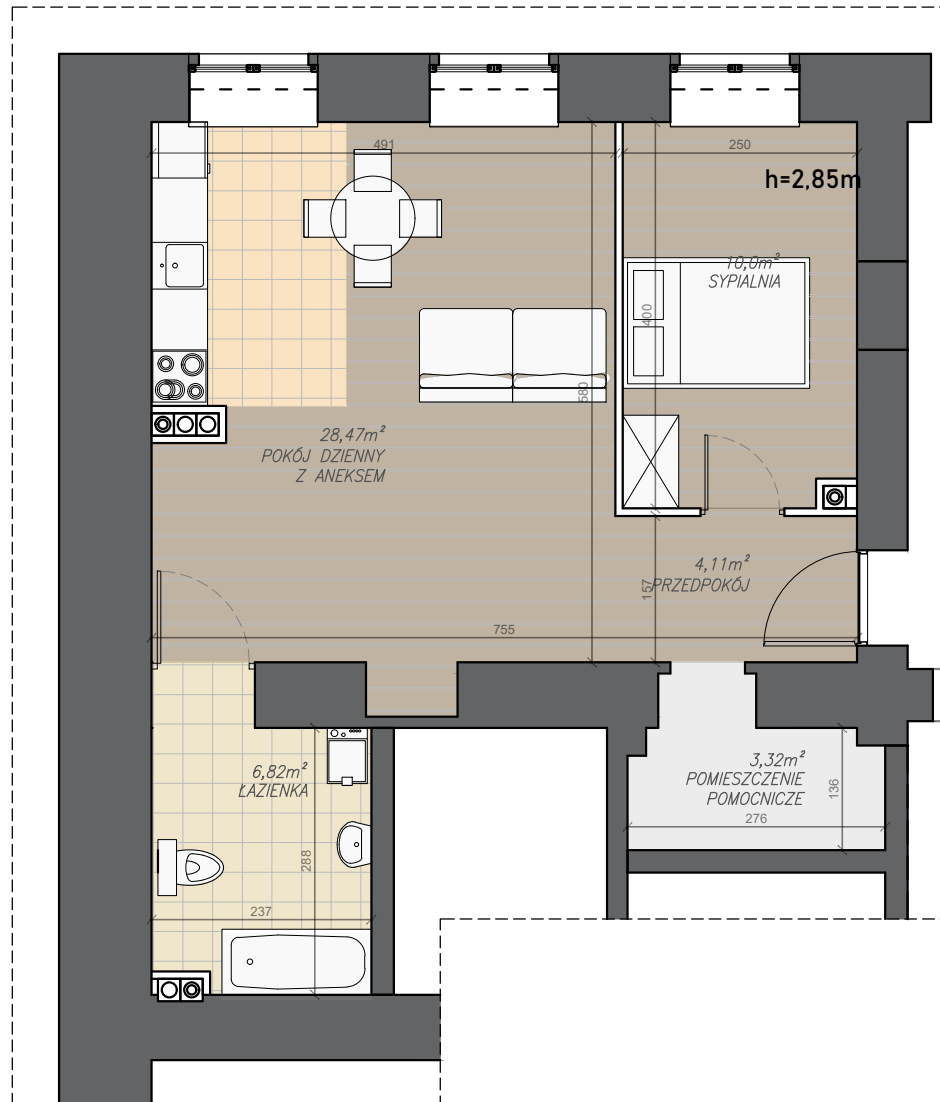

MIESZKANIE M0-02

PARTER M0-02

1. PRZEDPOKÓJ	4,11m ²
2. POKÓJ DZIENNY Z ANEKSEM	28,47m ²
3. ŁAZIENKA	6,82m ²
4. SYPIALNIA	10,00m ²
5. POMIESZCZENIE POMOCNICZE	3,32m ²

RAZEM: 52,72m²